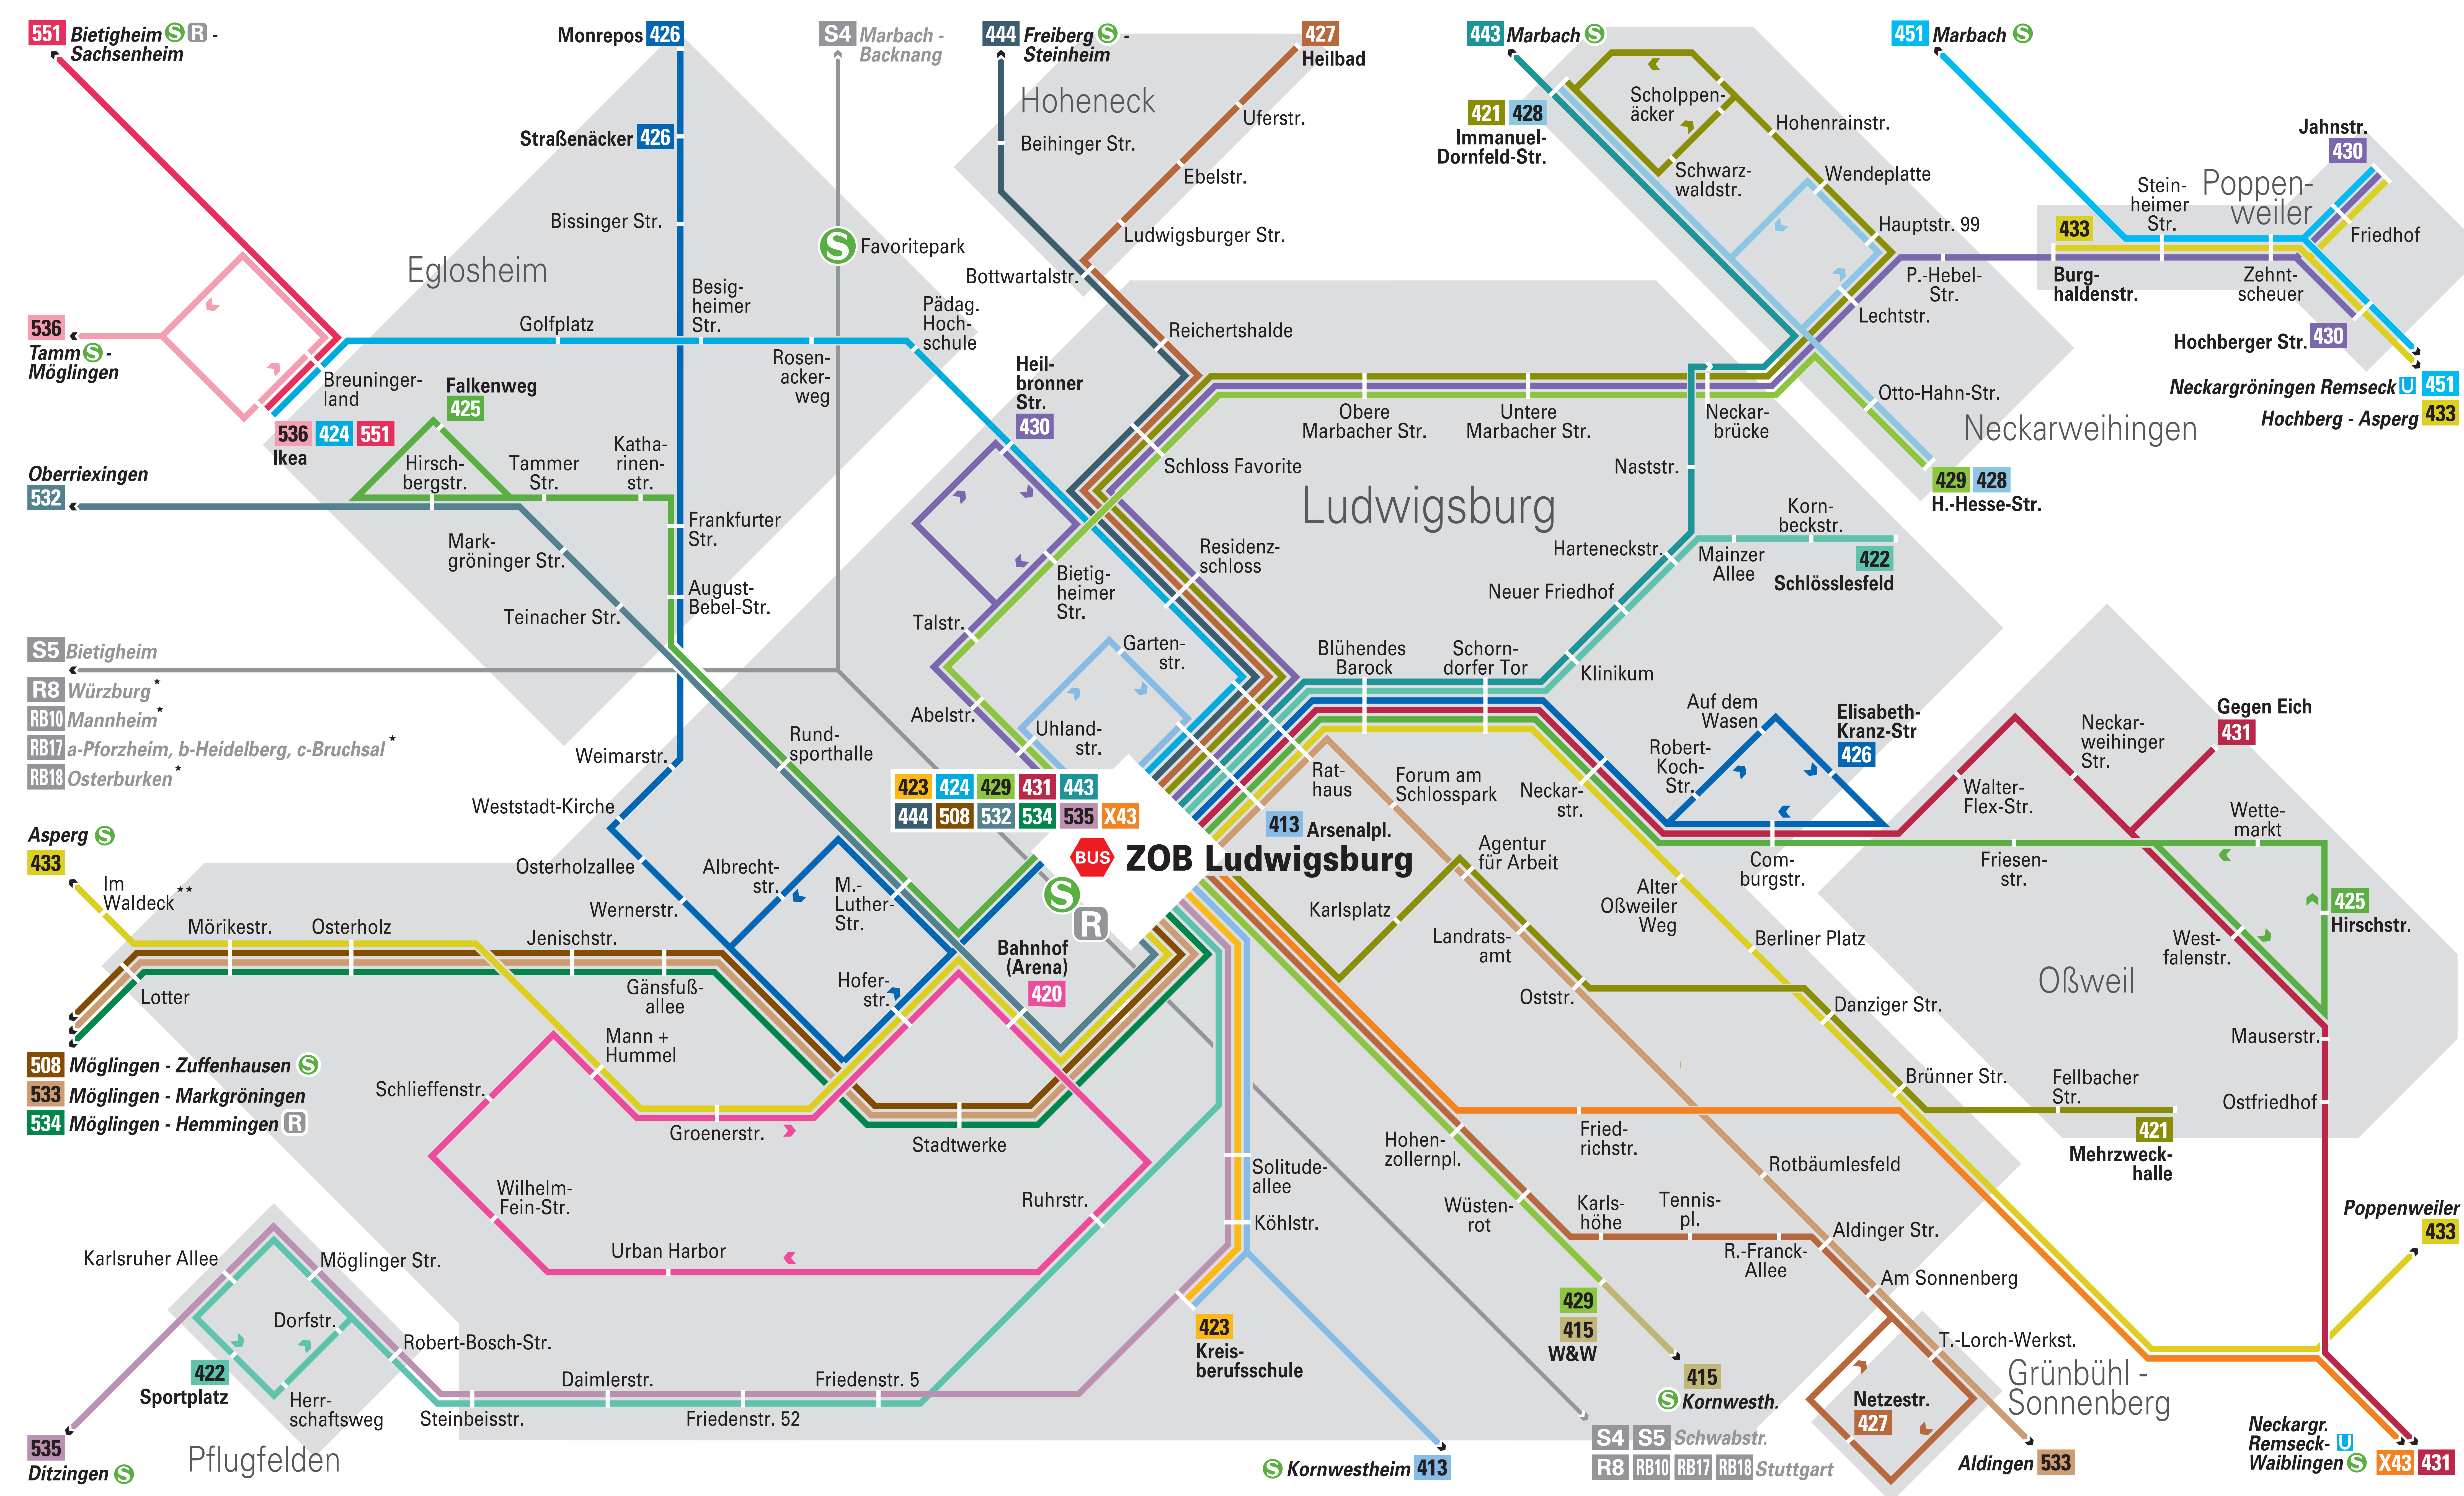

Bus-Liniennetz Stadtgebiet Ludwigsburg

1. **413** Ludwigsburg Arsenalplatz - Kornwestheim
   - **415** Ludwigsburg W&W - Kornwestheim
   - **420** Bahnhof (Arena) - Schlieffenstr. - Bahnhof (Arena)
   - **421** Neckarweihingen - Ludwigsburg ZOB - Oststadt - Oßweil-Süd
   - **422** Pflugfelden - Ludwigsburg ZOB - Schlösslesfeld
   - **423** Ludwigsburg ZOB - Kreisberufsschule
   - **424** Ludwigsburg ZOB - Pädagogische Hochschule - Breuningerland - IKEA
   - **425** Eglosheim - Ludwigsburg ZOB - Oßweil
   - **426** (Monrepos) / Eglosheim Straßenäcker - Ludwigsburg ZOB - Elisabeth-Kranz-Str.
   - **427** Grünbühl - Ludwigsburg ZOB - Hoheneck
   - **428** Neckarweih. Hermann-Hesse-Straße - Neckarweih. Immanuel-Dornfeld-Str.
   - **429** Ludwigsburg W&W - ZOB - Talstraße - Neckarweihingen H.-Hesse-Str.
   - **430** Ludwigsburg Heilbronner Str. - ZOB - Poppenweiler
   - **431** Ludwigsburg ZOB - Neckargröningen Remseck (- Hegnach - Waiblingen)
   - **433** Asperg - Ludwigsburg ZOB - Hochberg (- Bittenfeld) - Hochdorf - Poppenweiler
   - **443** Ludwigsburg ZOB - Neckarweihingen - Marbach(N)
   - **444** Ludwigsburg ZOB - Freiberg - Pleidelsheim - Steinheim
   - **451** Marbach - Poppenweiler - Neckargröningen Remseck
   - **508** Ludwigsburg ZOB - Möglingen - Stammheim - Zuffenhausen
   - **532** Ludwigsburg ZOB - Asperg - Markgröningen - Oberriexingen - Sachsenheim
   - **533** Aldingen - Ludwigsburg - Möglingen - Markgröningen
   - **534** Ludwigsburg ZOB - Möglingen - Schwieberdingen - Hemmingen
   - **535** Ludwigsburg ZOB - Möglingen - Münchingen - Ditzingen
   - **536** Breuningerland - Tamm (- Möglingen)
   - **551** (Breuningerland) - Bietigheim ZOB - Sachsenheim
   - **X43** Ludwigsburg ZOB - Neckargröningen Remseck - Hegnach - Waiblingen
3. **S4** Backnang - Marbach - Schwabstraße
   - **S5** Bietigheim - Schwabstraße